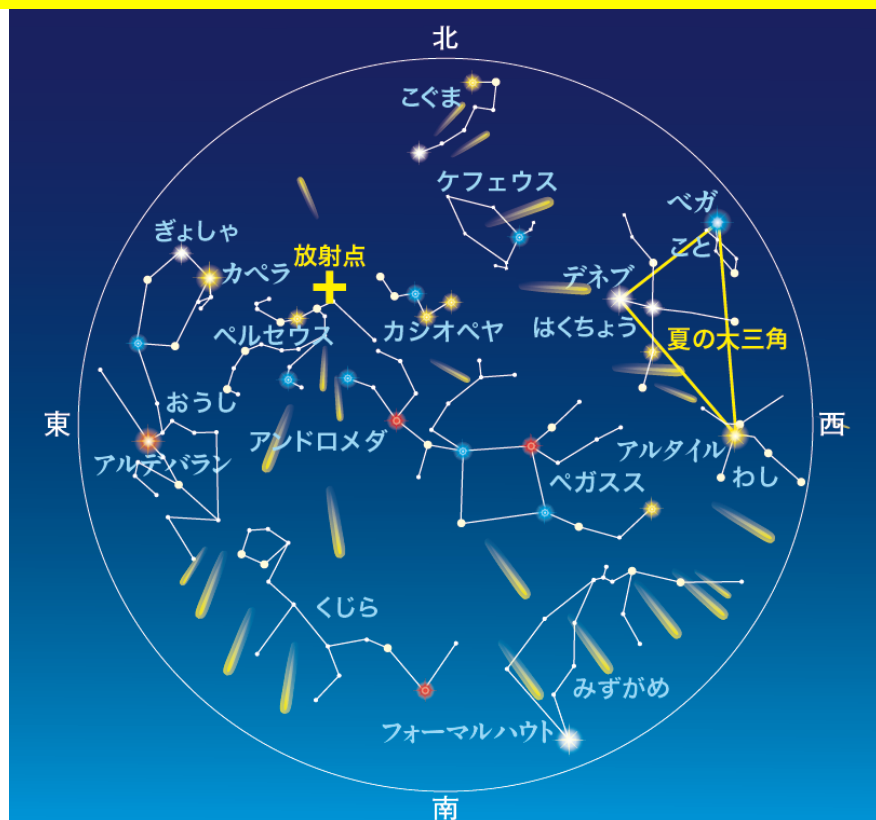

# ペルセウス座流星群

8  
月  
12  
日

観  
望  
会

日時 ▶ 2022年8月12日（金）

21:30~25:00

※ただし、最終入館は23:30です

場所 ▶ せんだい宇宙館 観測室

申込み ▶ 不要

入館料 ▶ 高校生以上500円、小・中学生300円

内容 ▶ この時期に極大を迎えるペルセウス座流星群の観望会を行います。流星群が見つかりやすくなることから、12日は開館時間を深夜1時まで延長してご案内します。今年は満月と重なり、条件としては良くありませんが明るい流星は見えると予想されています。また、宇宙館の望遠鏡では、土星・月などを観望します。（雨天・曇天時は中止します）

※寝転がって観望しますので、マットやレジャーシートがあればご持参下さい。

※軽食・飲み物をお持ち込みできます。

夏休みの  
研究テーマ  
にどうぞ！